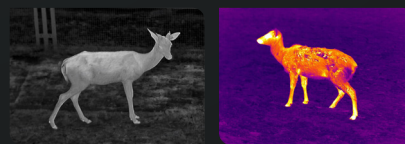

极致便携 口袋热搜

潜行者 单目手持红外望远镜

GUIDE

产品简介 Introduction

潜行者——TE系列单目手持红外望远镜，户外探索者的口袋夜视神器。该产品配备高灵敏度红外探测器，提供多种分辨率与镜头规格，无论是夜幕笼罩还是浓雾弥漫，皆可让目标清晰呈现。仅需充电10分钟，便可连续使用一小时，是你户外探险、追求精彩的不二之选。

产品特点 Features

- 极致轻便：仅重300克的袖珍设计，随时随地轻松携带
- 舒适观感：0.32英寸显示屏，呈现细腻流畅的影像
- 快充畅玩：续航长达6小时，支持20W快充，电量无忧
- 视频录制：支持视频录制时同步录音，捕捉每个精彩瞬间
- 流畅操控：一键一环设计，让操控丝滑顺畅、得心应手
- 坚固耐用：IP66防护等级，无惧风雨，适应各种恶劣环境
- 智能互联：可通过手机APP操控设备，支持OTA固件升级

应用领域 Applications

- 警用执法
- 搜索救援
- 个人安全
- 户外夜视
- 徒步探险
- 竞技运动