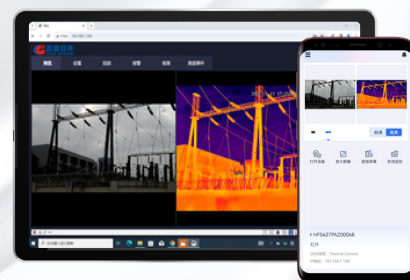

产品特点 Features

- **高集成，便携高效：**一体化箱体设计，集成全部巡检设备，移动部署便捷
- **易部署，快速响应：**配件齐全即取即用，5G/WIFI远程操控，满足应急指挥
- **长续航，双重保障：**箱体供电超96小时，球机自备10小时续航，电力无忧
- **智能预警，精准监测：**高精度测温实时分析，图形化展示，异常及时报警
- **全局掌握，无死角监控：**400万高清20倍变焦，360°全景云台，细节尽在掌握
- **远程调度，全渠道指挥：**支持多方式接入，视频/APP/短信联动，高效协同作业